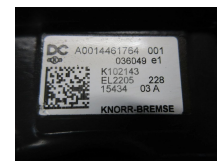

# Mercedes-Benz A 001 446 17 64 LUCHTDROGER MERCEDES ATECO EURO 6

Construction	Air dryer
Id	2894087
Mileage	0 km
Fuel	Other
General state	Good
Technical state	Good
Optical state	Good
Serial number	A 001 446 17 64

## Description

MERCEDES BENZ ATECO EURO 6  
PART A 001 446 17 64  
WG 1008

DC A0014461764 001  
036049 e1  
K1102143  
EL2206 228  
T5434 03 A  
KNORR-BREMSE