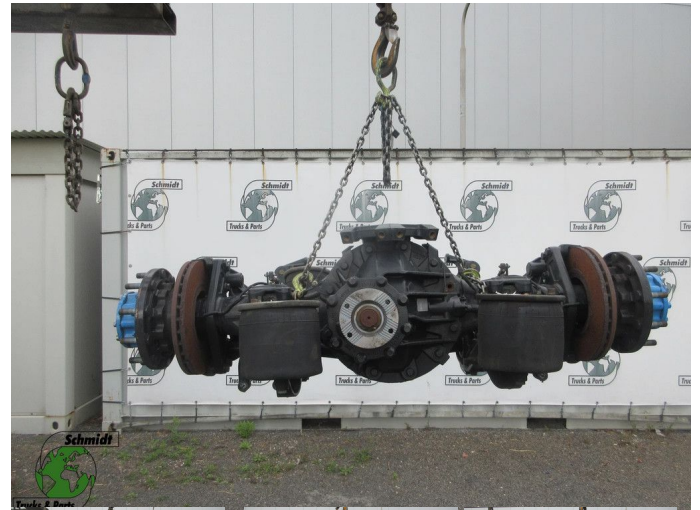

## MAN 81.35003-7827 // 81.35010-6301 HY 1350-18 RATIO 2,53

<b>Construction</b>	Rear axle
<b>Id</b>	2894456
<b>Mileage</b>	0 km
<b>Fuel</b>	Other
<b>General state</b>	Good
<b>Technical state</b>	Good
<b>Optical state</b>	Good
<b>Serial number</b>	81.35003-7827 // 81.35010-6301 H

### Description

MAN 18.520 EURO 6  
PART 81.35003-7827 HY.1350-18 ACHTERAS  
PART 81.35010-6301 KLOK 1=38:15 = 2.533  
WG 1019 LOC DELTA 1

MAN TRUCK & BUS SE  
E=38:15 = 2.533  
FZ 995153  
NR 81.35010-6301  
TYP HY 1350-18  
FZ 623358 00L 0001  
P.2017 2400 001