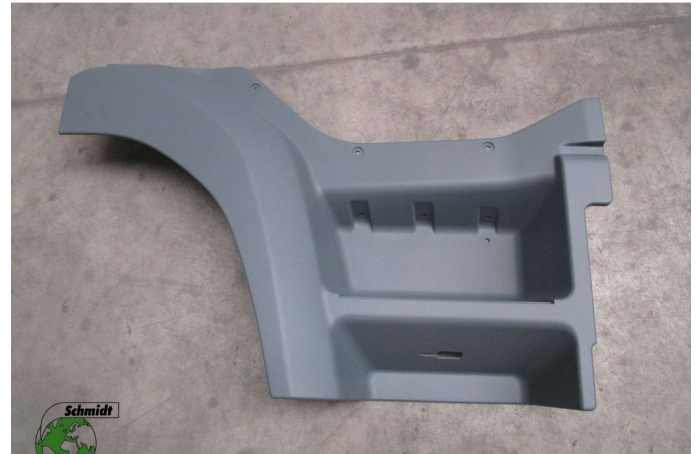

## DAF DAF CF 75 / 85 1656918 Instap (Rechts) Nieuw !!

<b>Construcción</b>	Parte de cabina
<b>Id</b>	2871216
<b>Kilometraje</b>	0 km
<b>Combustible</b>	Otros
<b>Condición general</b>	Muy bien
<b>Condición técnica</b>	Muy bien
<b>Estado óptico</b>	Muy bien
<b>Número de serie</b>	1656918