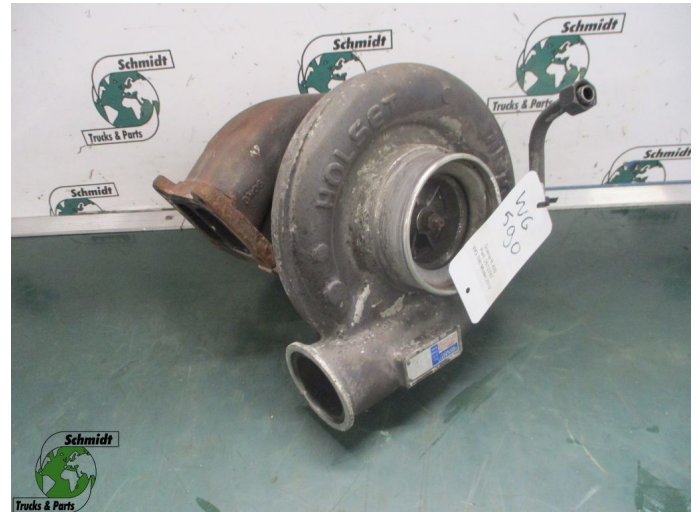

## Scania 1538370 TURBO R 420 EURO 5

Construcción	Turbo
Id	2877150
Kilometraje	0 km
Combustible	Otros
Condición general	Bien
Condición técnica	Bien
Estado óptico	Bien
Número de serie	1538370

### Descripción

Scania R420 Turbo  
Onderdeel Nummer 1538370  
WG 590 / 680 / 679