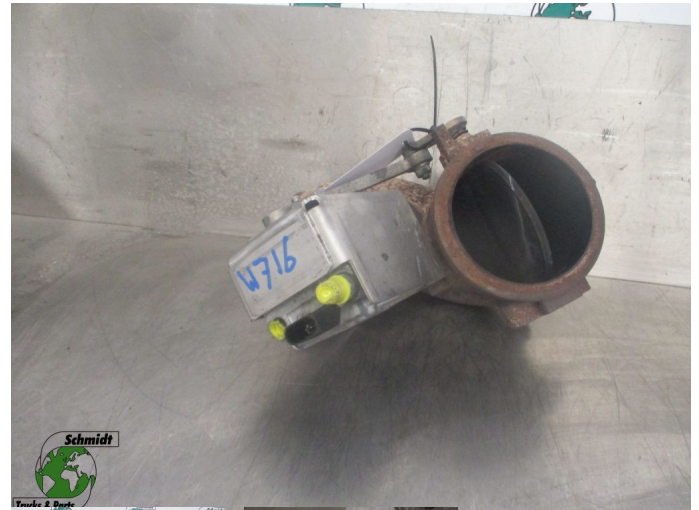

## Iveco HIWAY 5801561933 MOTORREMVENTIEL EURO 6

<b>Construcción</b>	Parte de motor
<b>Id</b>	2880131
<b>Kilometraje</b>	0 km
<b>Combustible</b>	Otros
<b>Condición general</b>	Bien
<b>Condición técnica</b>	Bien
<b>Estado óptico</b>	Bien
<b>Número de serie</b>	5801561933

### Descripción

IVECO HIWAY MOTORREM VENTIEL  
EURO 6

PART NR: 5801561933  
WG 716

IVECO HIWAY EURO 6  
MOTORREMVENTIEL  
5801561933  
WG 716