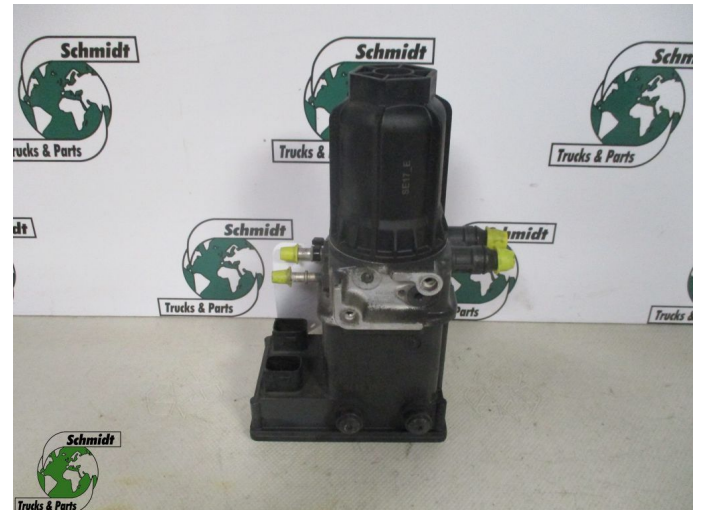

T.: [+31 24 378 00 44](tel:+31243780044)

E.: [info@schmidt-](mailto:info@schmidt-trucks.com)

trucks.com

De Ren 1

6562 JJ, Groesbeek

Nederland

Mercedes-Benz A 000 140 33 78 ADBLUE POMP MERCEDES BENZ ACTROS EURO 6

Construcción	Sistema de combustible
Id	2881735
Kilometraje	0 km
Combustible	Otros
Condición general	Bien
Condición técnica	Bien
Estado óptico	Bien
Número de serie	A 000 140 33 78

Descripción

MERCEDES BENZ ADBLUE POMP NIEUWE EN GEBRUIKTE
OP VOORRAAD!!!

ACTROS ANTOS ATEGO EURO 6

PART NR: A 000 140 33 78

WG: 676// 525// 557// X7// 447// 478// 767// 755// 718// 768//

729// 650

NIEUWE: 3X OP VOORRAAD ZONDER WG