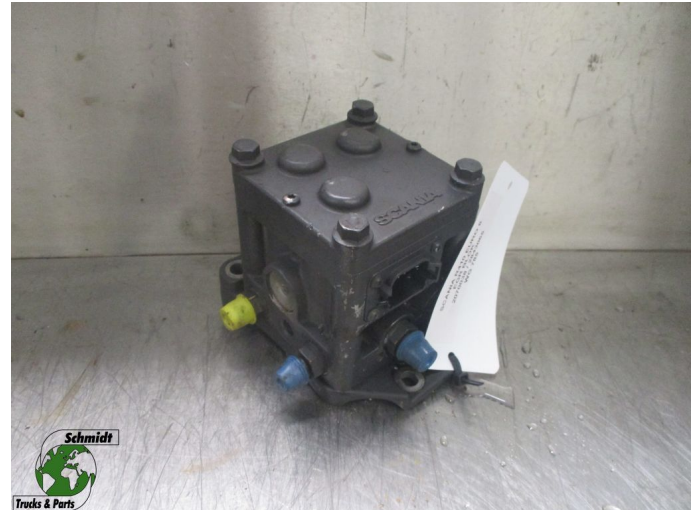

T.: [+31 24 378 00 44](tel:+31243780044)

E.: [info@schmidt-](mailto:info@schmidt-trucks.com)

trucks.com

De Ren 1

6562 JJ, Groesbeek

Nederland

Scania R410 2070038 / 2843065 EGR BLOK EURO 6 MODEL 2020

Construcción	Válvula
Id	2882900
Kilometraje	0 km
Combustible	Otros
Condición general	Bien
Condición técnica	Bien
Estado óptico	Bien
Número de serie	2070038

Descripción

SCANIA R410 EGR BLOK
EURO 6 MODEL 2020

PART NR: 2070038 / 2843065

WG 785// WG 924