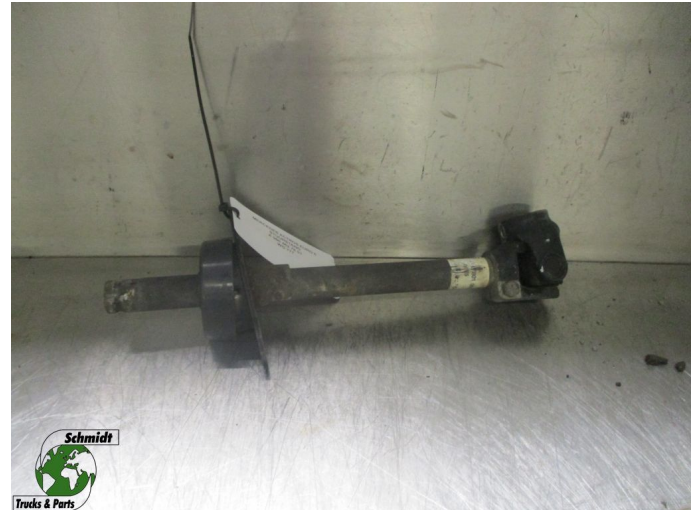

# Mercedes-Benz ACTROS A 960 462 78 01 STUURSTANG EURO 6

<b>Construcción</b>	Mecanismo de dirección
<b>Id</b>	2882994
<b>Kilometraje</b>	0 km
<b>Combustible</b>	Otros
<b>Condición general</b>	Bien
<b>Condición técnica</b>	Bien
<b>Estado óptico</b>	Bien
<b>Número de serie</b>	A 960 462 78 01

## Descripción

MERCEDES ACTROS STUURSTANG  
EURO 6

PART NR: A 960 462 78 01

WG 777 / 632/ 577/ 862