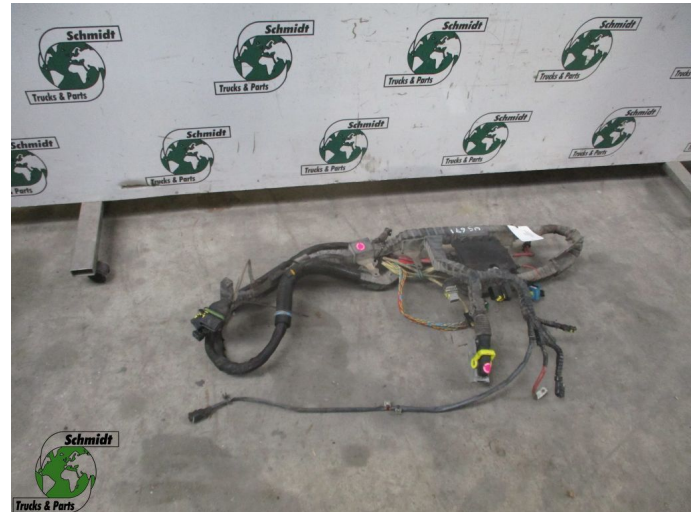

T.: [+31 24 378 00 44](tel:+31243780044)

E.: [info@schmidt-](mailto:info@schmidt-trucks.com)

trucks.com

De Ren 1

6562 JJ, Groesbeek

Nederland

DAF 2044375 KABELBOOM DAF XF CF EURO 6

Construcción	Electrónica
Id	2883538
Kilometraje	0 km
Combustible	Otros
Condición general	Bien
Condición técnica	Bien
Estado óptico	Bien
Número de serie	2044375

Descripción

DAF XF 106 MOTOR KABELBOOM
PART 2044375 / 2044379
WG 671 / RM530 / RM670