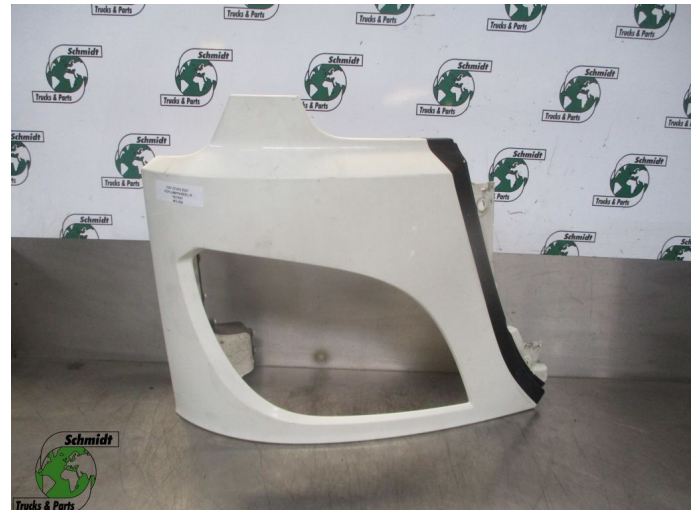

## DAF CF410 1837647 KOPLAMPPANEEL RECHTS EURO 6 MODEL 2021

<b>Construcción</b>	Parte de cabina
<b>Id</b>	2884323
<b>Kilometraje</b>	0 km
<b>Combustible</b>	Otros
<b>Condición general</b>	Bien
<b>Condición técnica</b>	Bien
<b>Estado óptico</b>	Bien
<b>Número de serie</b>	1837647

### Descripción

DAF CF410 KOPLAMPPANEEL RECHTS  
EURO 6 MODEL 2021

PART NR: 1837647

WG 826