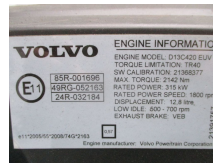

T.: [+31 24 378 00 44](tel:+31243780044)

E.: [info@schmidt-](mailto:info@schmidt-trucks.com)

trucks.com

De Ren 1

6562 JJ, Groesbeek

Nederland

Volvo 21286037 D13C420 EUV EURO 5 EEV 420 PK

Construcción	Motor
Id	2884347
Kilometraje	0 km
Combustible	Otros
Condición general	Bien
Condición técnica	Bien
Estado óptico	Bien
Número de serie	21286037 D13C420 EUV EURO 5 EEV

Descripción

VOLVO FM 420 EURO 5 EEV
PART 21286037 D13C420 EUV 420 PK
85001636//85001718//85007636//85007718
WG 822 LOC M 068
WIJ HEBBEN CA 100 NIEUWE MOTOR EN TRANSMISSIE OP
VOORRAAD
OOK CA 500 GEBRUIKTE MOTOR EN TRANSMISSIE EURO
6 & 5 OP VOORRAAD

VOLVO ENGINE INFORMATION
ENGINE MODEL: D13C420 EUV
TORQUE LIMITATION TIME
SW CALIBRATION: 21988377
RATED POWER: 315 kW
MAX TORQUE: 2142 Nm
DISPLACEMENT: 12.8 ltr
LOW IDLE: 600-700 rpm
EXHAUST BRAKE: VEB