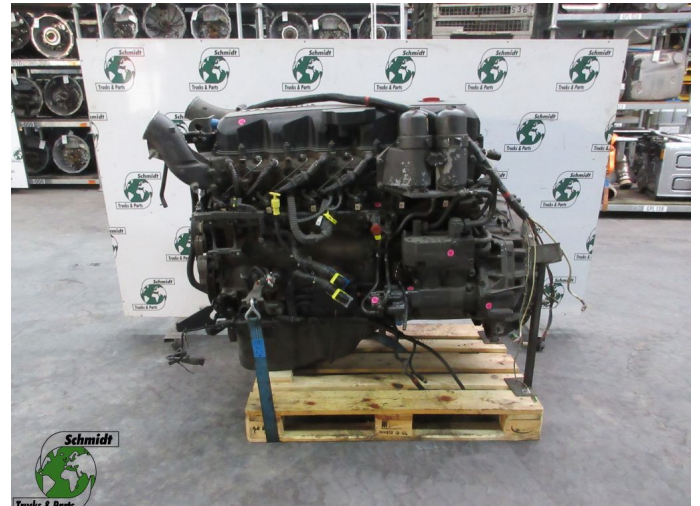

Descripción

DAF XF CF 410 EURO 5
PART 1855963
WG 652 LOC M 070