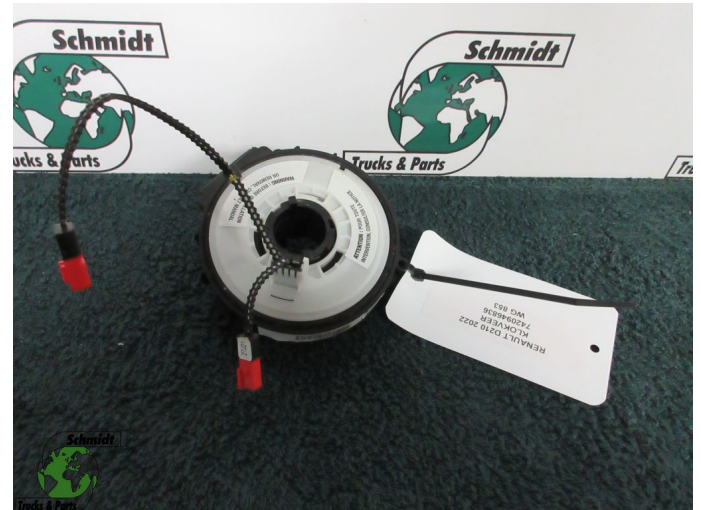

T.: [+31 24 378 00 44](tel:+31243780044)

E.: [info@schmidt-](mailto:info@schmidt-trucks.com)

trucks.com

De Ren 1

6562 JJ, Groesbeek

Nederland

Renault 7420946836 KLOKVEER RENAULT D210 EURO 6

Construcción	Electrónica
Id	2885705
Kilometraje	0 km
Combustible	Otros
Condición general	Bien
Condición técnica	Bien
Estado óptico	Bien
Número de serie	7420946836

Descripción

RENAULT D 210 EURO 6
PART 7420946836
WG 853