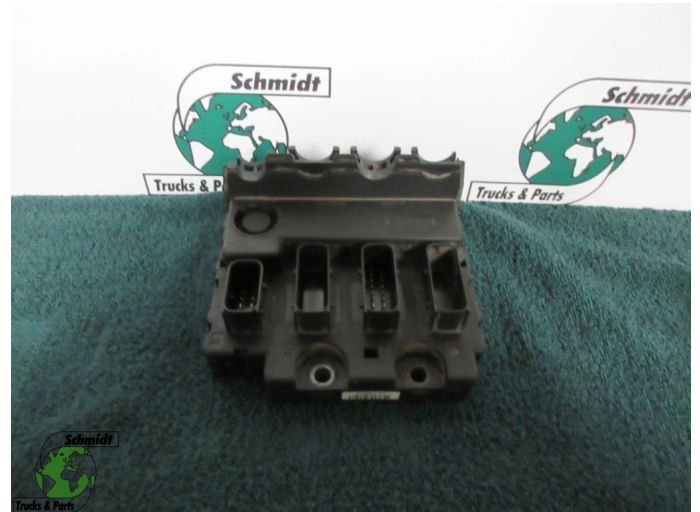

T.: [+31 24 378 00 44](tel:+31243780044)

E.: [info@schmidt-](mailto:info@schmidt-trucks.com)

trucks.com

De Ren 1

6562 JJ, Groesbeek

Nederland

Scania P410 2387393 ECU SMS ELC4 MODULE EURO 6

Construcción	Electrónica
Id	2886901
Kilometraje	0 km
Combustible	Otros
Condición general	Bien
Condición técnica	Bien
Estado óptico	Bien
Número de serie	2387393

Descripción

SCANIA ECU SMS ELC4 MODULE
EURO 6 MODEL 2020

PART NR: 2387393

WG 884