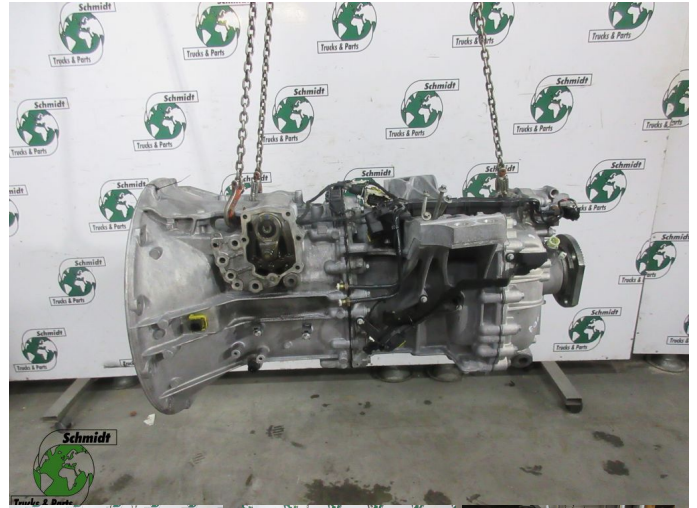

T.: [+31 24 378 00 44](tel:+31243780044)

E.: [info@schmidt-](mailto:info@schmidt-trucks.com)

trucks.com

De Ren 1

6562 JJ, Groesbeek

Nederland

Mercedes-Benz ACTROS G211-12KL 715.352 TRANSMISSIE EURO 6

Construcción	Caja de cambios
Id	2887465
Kilometraje	0 km
Combustible	Otros
Condición general	Bien
Condición técnica	Bien
Estado óptico	Bien
Número de serie	G211-12KL 715.352

Descripción

MERCEDES ACTROS TRANSMISSIE
EURO 6

TYPE: G211-12KL 715.352

WG 501 LOC: B-016

WG 903 LOC B 011

WIJ HEBBEN CA 100 NIEUWE MOTOR EN TRANSMISSIE OP
VOORRAAD

OOK CA 500 GEBUIKTE MOTOR EN TRANSMISSIE EURO
6 & 5 OP VOORRAAD