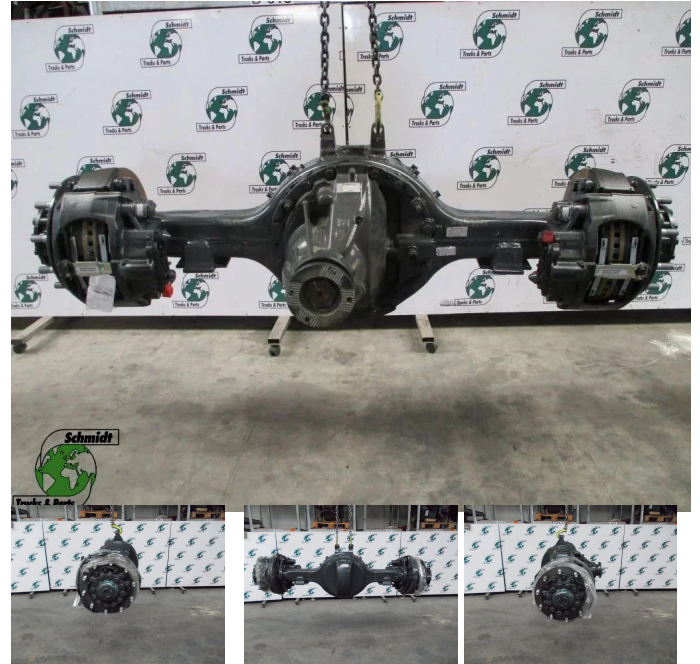

T.: [+31 24 378 00 44](tel:+31243780044)

E.: [info@schmidt-](mailto:info@schmidt-trucks.com)

trucks.com

De Ren 1

6562 JJ, Groesbeek

Nederland

Iveco MS17XEVO/CAM16167641/RATIO 1/308//5802029132

Construcción	Eje trasero
Id	2888364
Kilometraje	0 km
Combustible	Otros
Condición general	Bien
Condición técnica	Bien
Estado óptico	Bien
Número de serie	MS17XEVO/CAM16167641/RATIO 1/308

Descripción

IVECO HI WAY EURO 6 NIEUWE !!!!
PART MS17XEVO/CAM16167641/RATIO 1/308//5802029132
PART 580203351//580202932
REMKLAUW R+L 5801341082//5801341083
WG 2 LOC GPL 097

MERITOR
MODEL: 172 EVO
CUSTOMER: 00000000-0000
SER: W30 0 0 0 0 0 0
RATIO: 1/308 DATE: 0 0 0 0
MADE IN ITALY