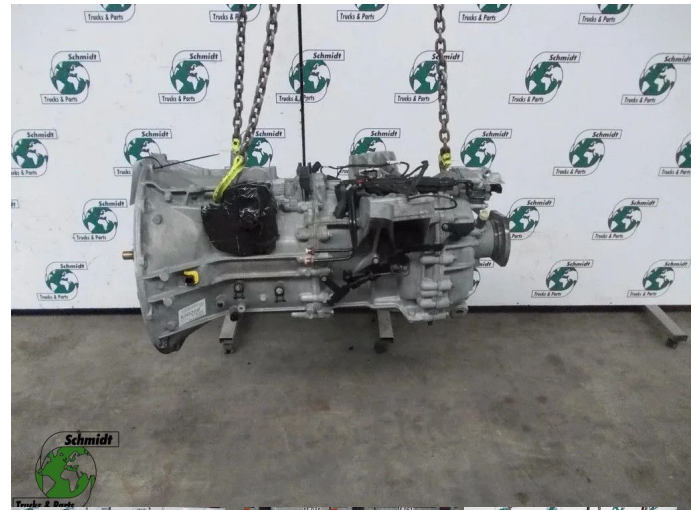

Descripción

MERCEDES BENZ ACTROS TRANSMISSIE EURO 6

PARTNR.: A 001 260 36 00

WG: 880 LOC B-037

WIJ HEBBEN CA 100 NIEUWE MOTOR EN TRANSMISSIE OP VOORRAAR

OOK CA 500 GEBUIKTE MOTOR EN TRANSMISSIE EURO 6 & 5 OP VOORRAAD