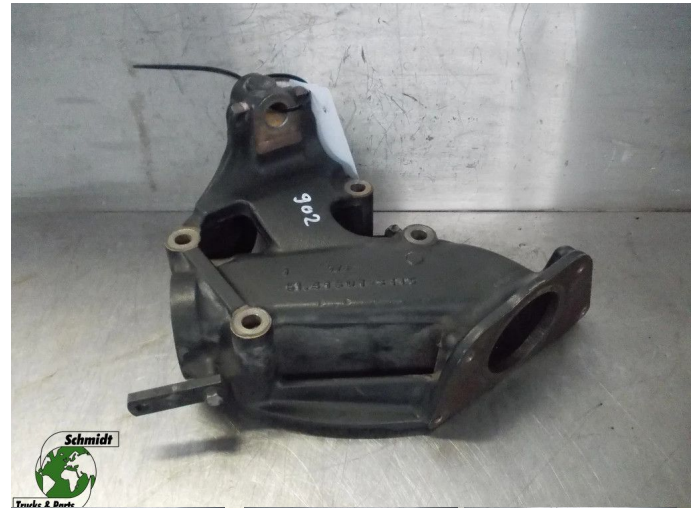

Descripción

MAN 18.560 INLAATSRPUITSTUK
EURO 6

PARTNR.: 51.41501-3115

WG: 902