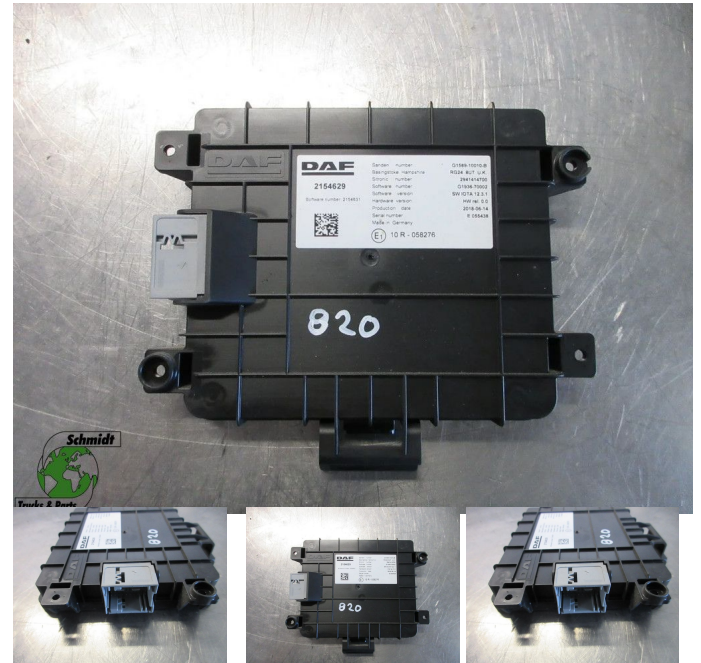

Descripción

DAF XF CF 480
PART NR: 2154629
WG: 754// 641 / 820