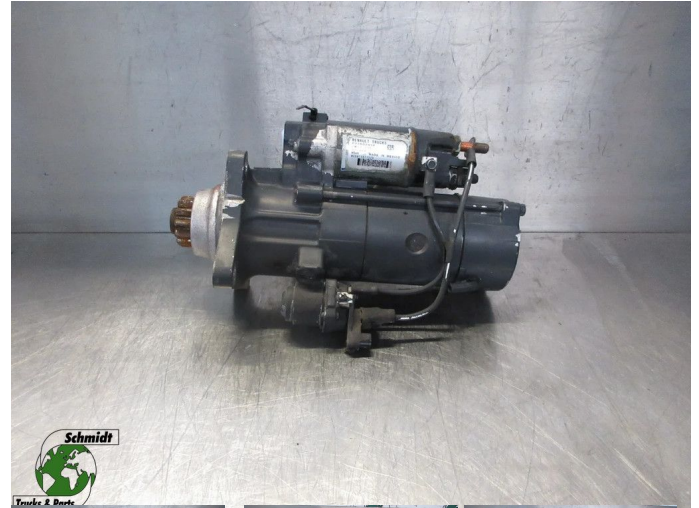

Descripción

RENAULT T 520 EURO 6
PART 22602934
WG 490 // 936

RENAULT TRUCKS
P22602934
TM 17-234
V47526
MEAX - MADE IN MEXICO
W009T667J27X