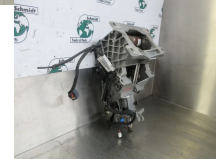

Descripción

MERCEDES BENZ 1845 MP4
PART A 960 460 08 16
WG 915

MERCEDES-BENZ
A 960 460 08 16
ZGS 002
J2/17 0278890
WET 116-3840