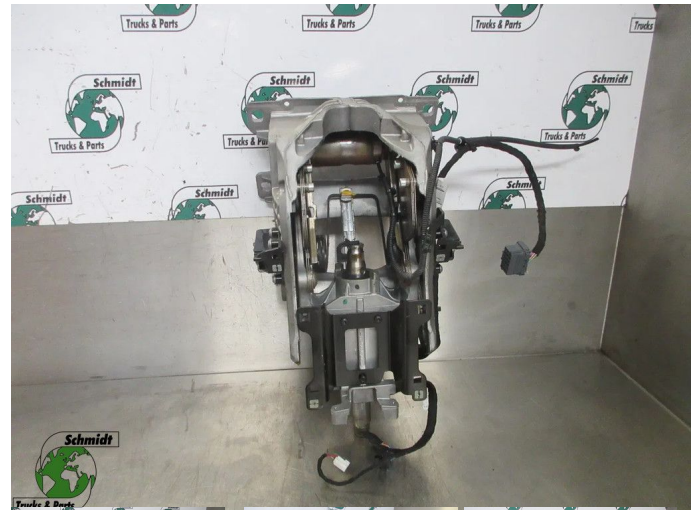

T.: [+31 24 378 00 44](tel:+31243780044)

E.: [info@schmidt-](mailto:info@schmidt-trucks.com)

trucks.com

De Ren 1

6562 JJ, Groesbeek

Nederland

Mercedes-Benz A 960 460 08 16 STUURKOLOM MERCEDES BENZ EURO 6

Construcción	Columna de dirección
Id	2890217
Kilometraje	0 km
Combustible	Otros
Condición general	Bien
Condición técnica	Bien
Estado óptico	Bien
Número de serie	A 960 460 08 16

Descripción

MERCEDES BENZ 1845 MP4
PART A 960 460 08 16
WG 915

MERCEDES-BENZ
A 960 460 08 16
ZGS 002
J2/17 0278890
WET 116-3840