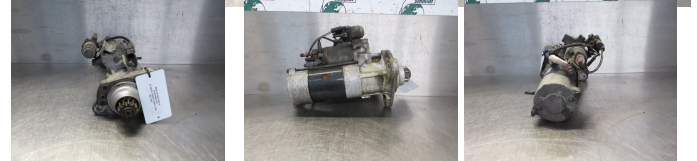

Descripción

MAN 18.460 TGX TGS EURO 6
PART 51.26201-7285 // 51.26201-7289
WG 962