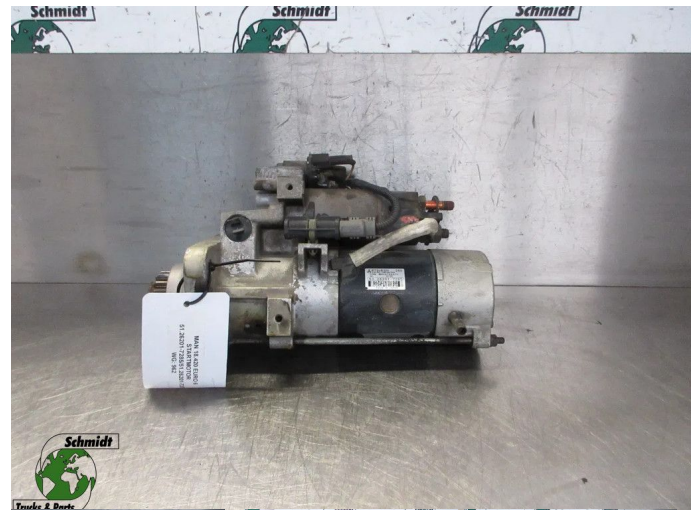

Descripción

MAN 18.460 TGX TGS EURO 6
PART 51.26201-7285 // 51.26201-7289
WG 962