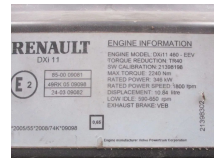

Construcción	Motor
Id	2890630
Kilometraje	0 km
Combustible	Otros
Condición general	Bien
Condición técnica	Bien
Estado óptico	Bien
Número de serie	742222224//7485003783//74850019

Descripción

RENAULT PREMIUM 460 DXI EURO 5
742222224//7485003783//7485001977//21398198 PREMIUM
DXI 460 EEV
WG 595 KM CA 710.000 LOCATIE M 020
WIJ HEBBEN CA 100 NIEUWE MOTOR EN TRANSMISSIE OP
VOORRAAR
OOK CA 500 GEBRUIKTE MOTOR EN TRANSMISSIE EURO
6 & 5 OP VOORRAAD

RENAULT ENGINE INFORMATION
DXI 11
ENGINE MODEL: D111 460 EEV
TORQUE REDUCTION: 10%
FOR CALCULATION OF TORQUE
MULTIPLY TORQUE BY 0.9
MAXIMUM POWER: 100 kW (136 hp)
DISPLACEMENT: 10.61 dm³
LOW OIL SERVICE: 1000 km
EXHAUST BRAKE: YES