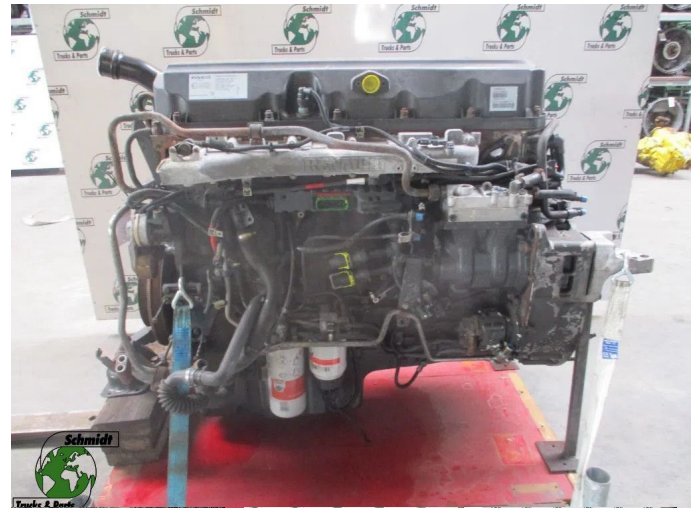

Construcción	Motor
Id	2890630
Kilometraje	0 km
Combustible	Otros
Condición general	Bien
Condición técnica	Bien
Estado óptico	Bien
Número de serie	742222224//7485003783//74850019

Descripción

RENAULT PREMIUM 460 DXI EURO 5
742222224//7485003783//7485001977//21398198 PREMIUM
DXI 460 EEV
WG 595 KM CA 710.000 LOCATIE M 020
WIJ HEBBEN CA 100 NIEUWE MOTOR EN TRANSMISSIE OP
VOORRAAR
OOK CA 500 GEBRUIKTE MOTOR EN TRANSMISSIE EURO
6 & 5 OP VOORRAAD

RENAULT ENGINE INFORMATION
DXI 11
ENGINE MODEL: D111 460 EEV
TORQUE REDUCTION: 10%
FOR CALCULATION OF TORQUE
MULTIPLY TORQUE BY 0.9
MAXIMUM POWER: 100 kW (136 hp)
DISPLACEMENT: 10.61 dm³
LOW OIL SERVICE: 1000 km
EXHAUST BRAKE: YES