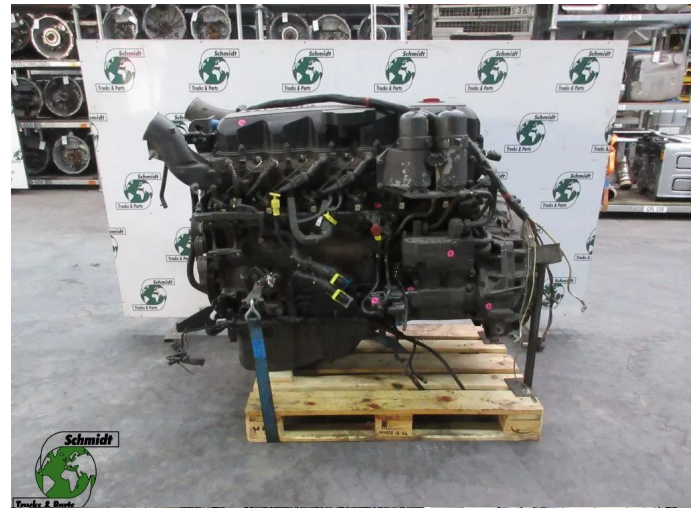

Construcción	Motor
Id	2890681
Kilometraje	0 km
Combustible	Otros
Condición general	Bien
Condición técnica	Bien
Estado óptico	Bien
Número de serie	2190199//2044789//1833333//18719

Descripción

DAF XF 410 EURO 5 EEV
PART CILINDER KOP 2190199//1833333
PART BLOCK 2044789//1871901
ENGINE NR A113754//SETTING 1855963
WG 652 LOC M 070

Model: MX 3900
Motor: A113754
Cilindros: 333388
Potencia: R7118
Potencia: 300 KW
PACCAR

Motor: 2890191
Cilindros: 333388
Potencia: 1855963
Potencia: 300 KW
PACCAR