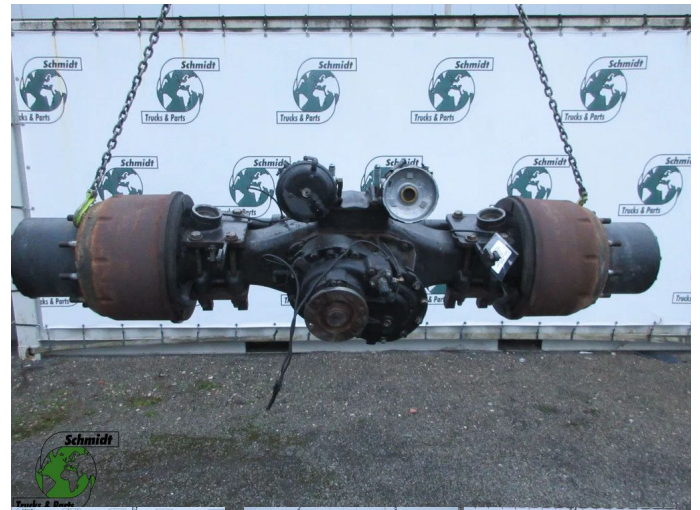

Construcción	Eje trasero
Id	2890814
Kilometraje	0 km
Combustible	Otros
Condición general	Bien
Condición técnica	Bien
Estado óptico	Bien
Número de serie	81.35003-7433 // 81.35600-6523 /

Descripción

MAN 41.460 EURO 6 DOORVOERAS
PART 81.35003-7433 // 81.35600-6523 //
TYPE HPD-1353-02 // RATIO Z1,208 Z= 29:24 // 31:31KR180
TR 233
WG 966 LOC DELTA 1

I= 2890814
FZ 81-230005
Nr 2890814
Typ HPD-1353
Dat 17/01/2023

MAN 41.460 EURO 6
ACHTERAS DOORVOER
PART 81.35003-7433
TYPE HPD-1353-02
DIF 81.35600-6523
1,208 Z=29:24 KR180 TR233
WG 966