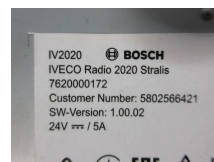

T.: [+31 24 378 00 44](tel:+31243780044)

E.: [info@schmidt-](mailto:info@schmidt-trucks.com)

trucks.com

De Ren 1

6562 JJ, Groesbeek

Nederland

Iveco 5802566421 RADIO IVECO S WAY EURO 6

Construcción	Electrónica
Id	2891128
Kilometraje	0 km
Combustible	Otros
Condición general	Bien
Condición técnica	Bien
Estado óptico	Bien
Número de serie	5802566421

Descripción

IVECO S WAY EURO 6
PART 5802566421
WG 989

IV2020 **BOSCH**
IVECO Radio 2020 Stralis
7620000172
Customer Number: 5802566421
SW-Version: 1.00.02
24V --- / 5A