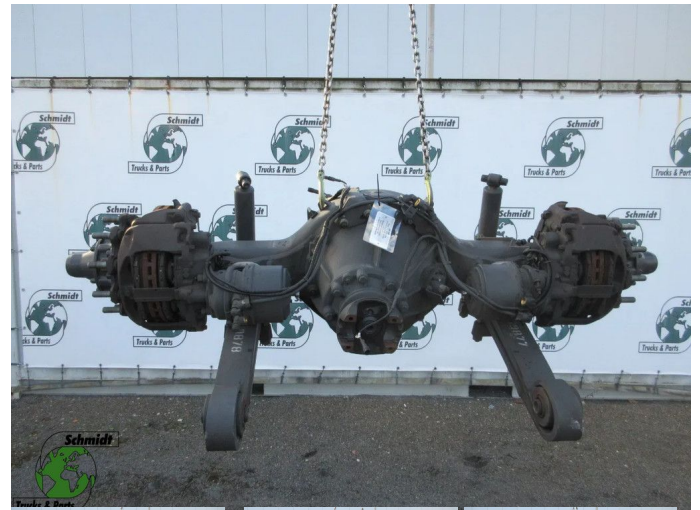

Descripción

SCANIA R 410 MODEL 2022 NGS
PART 2188121 // 1722312 // 574522 // 3012558
TYPE AD400SA+R780//782 RATIO 2,71:1
WG 957 LOC DELTA 1