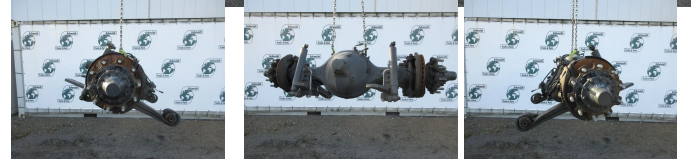

Descripción

SCANIA R 410 MODEL 2022 NGS
PART 2188121 // 1722312 // 574522 // 3012558
TYPE AD400SA+R780//782 RATIO 2,71:1
WG 957 LOC DELTA 1