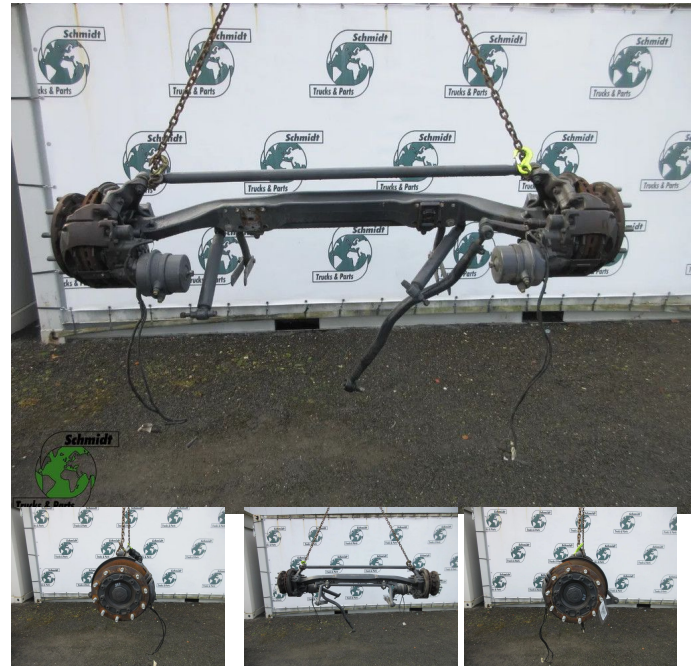

T.: [+31 24 378 00 44](tel:+31243780044)

E.: [info@schmidt-](mailto:info@schmidt-trucks.com)

trucks.com

De Ren 1

6562 JJ, Groesbeek

Nederland

Scania 2327853 // 2517987 // 2073515 // AM 622 S . R 450 NGS

Construcción	Eje delantero
Id	2891205
Kilometraje	0 km
Combustible	Otros
Condición general	Bien
Condición técnica	Bien
Estado óptico	Bien
Número de serie	2327853 // 2517987 // 2073515

Descripción

SCANIA R 450 VOORAS
PART 2327853 // 2517987 // 2073515
WG 957 LOC DELTA 1

SCANIA S 410 EURO 6
VOORAS AM622S
PART 2327853
NGS
WG 957