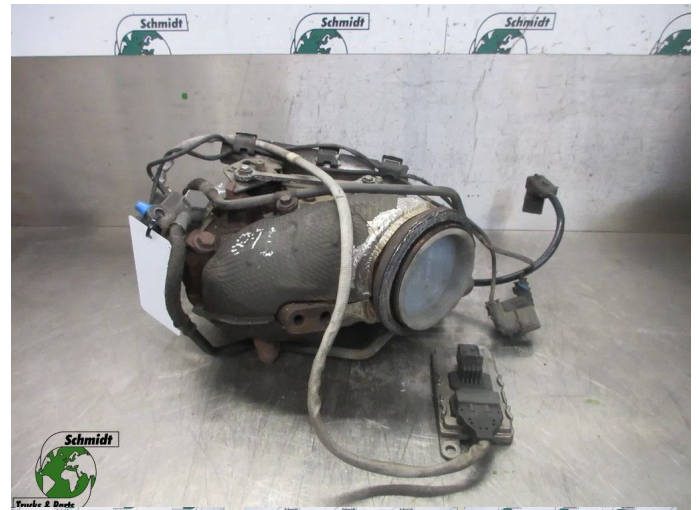

T.: [+31 24 378 00 44](tel:+31243780044)

E.: [info@schmidt-](mailto:info@schmidt-trucks.com)

trucks.com

De Ren 1

6562 JJ, Groesbeek

Nederland

DAF 1953574 // 2426249 COBRAPIJP DAF XF 440 EURO 6 MODEL 2016

Construcción	Parte de motor
Id	2891252
Kilometraje	0 km
Combustible	Otros
Condición general	Bien
Condición técnica	Bien
Estado óptico	Bien
Número de serie	1953574 // 2426249

Descripción

DAF XF CG 440 EURO 6
PART 1953574 // 2426249
WG 895

1953574
7.04254.27
135 15B 0404