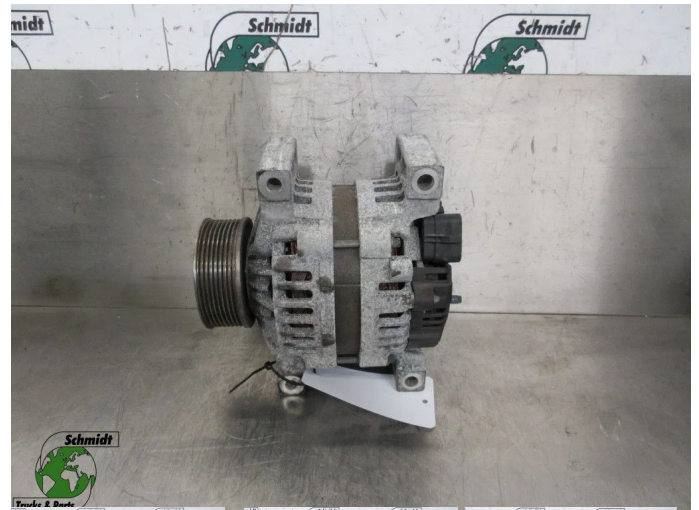

## Mercedes-Benz A 015 154 03 02 DYNAMO MERCEDES BENZ 1833 MP4 EURO 6

Construcción	Dínamo
Id	2891474
Kilometraje	0 km
Combustible	Otros
Condición general	Bien
Condición técnica	Bien
Estado óptico	Bien
Número de serie	A 015 154 03 02

### Descripción

MERCEDES BENZ 1833 EURO 6  
PART A 015 154 03 02  
WG 972

DelcoRemy 28SI 8600620  
Mercedes-Benz  
A 015 154 03 02 ZGS001  
2.0V 100A  
100895148