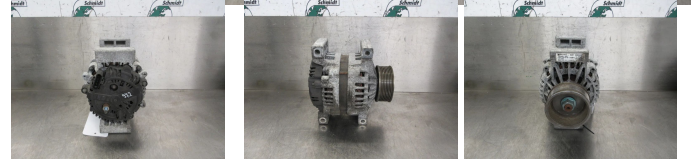

## Mercedes-Benz A 015 154 03 02 DYNAMO MERCEDES BENZ 1833 MP4 EURO 6

Construcción	Dínamo
Id	2891474
Kilometraje	0 km
Combustible	Otros
Condición general	Bien
Condición técnica	Bien
Estado óptico	Bien
Número de serie	A 015 154 03 02

### Descripción

MERCEDES BENZ 1833 EURO 6  
PART A 015 154 03 02  
WG 972

DelcoRemy 28SI 8600620  
Mercedes-Benz  
A 015 154 03 02 ZGS001  
2.0V 100A  
100895148