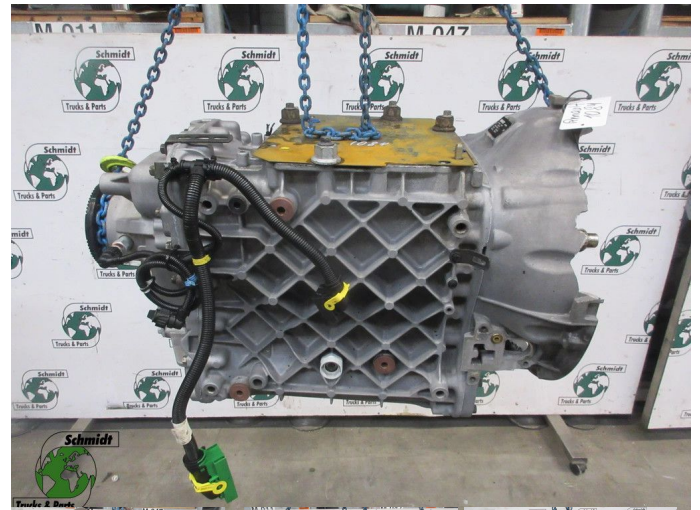

Descripción

RENAULT T 460 EURO 6
PART 3190713 // AT2621E
WG 1084 LOC GPL 023

LET OP DEZE TRANSMISSIE HEEFT DE SCHADEN AAN
HET VOORHUIS