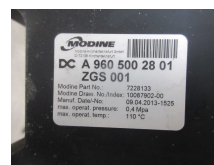

Descripción

MERCEDES 2536 ANTOS EURO 6
PART A 960 500 28 01 // A 960 501 13 53
WG 1093 LOC KPL 023