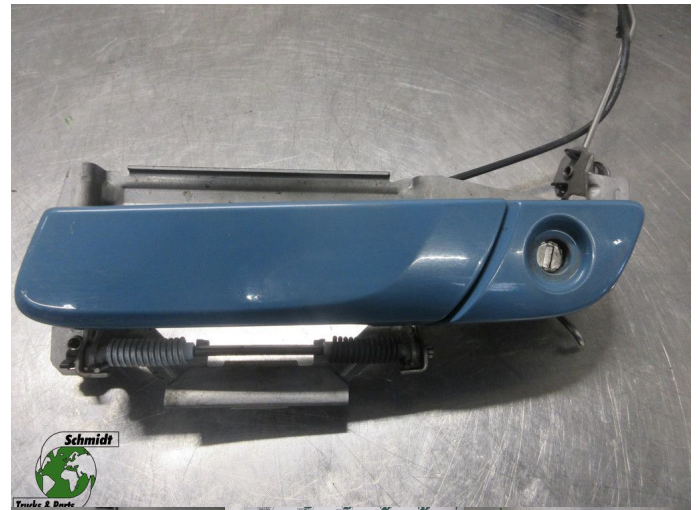

Descripción

VOLVO FH 540 EURO 6
PART 21884395 // 84480195
WG 1094