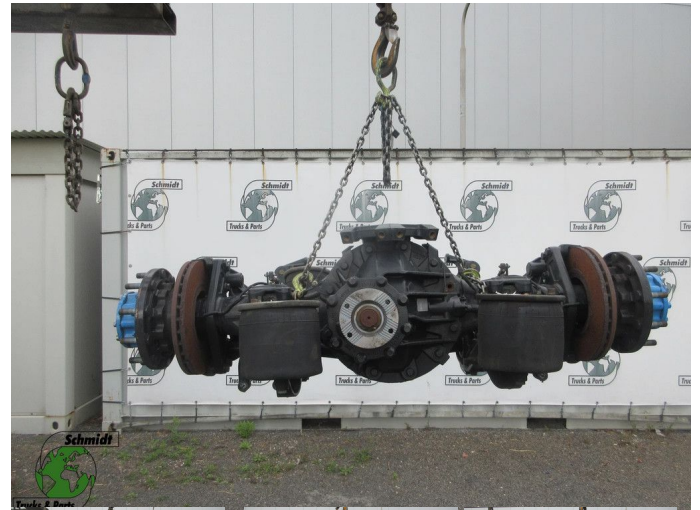

## MAN 81.35003-7827 // 81.35010-6301 HY 1350-18 RATIO 2,53

Construcción	Eje trasero
Id	2894456
Kilometraje	0 km
Combustible	Otros
Condición general	Bien
Condición técnica	Bien
Estado óptico	Bien
Número de serie	81.35003-7827 // 81.35010-6301 H

### Descripción

MAN 18.520 EURO 6  
PART 81.35003-7827 HY.1350-18 ACHTERAS  
PART 81.35010-6301 KLOK 1=38:15 = 2.533  
WG 1019 LOC DELTA 1

MAN TRUCK & BUS SE  
E=38:15 = 2.533  
FZ 995153  
NR 81.35010-6301  
TYP HY 1350-18  
FZ 623358 00L 0001  
P.2017 2400 001