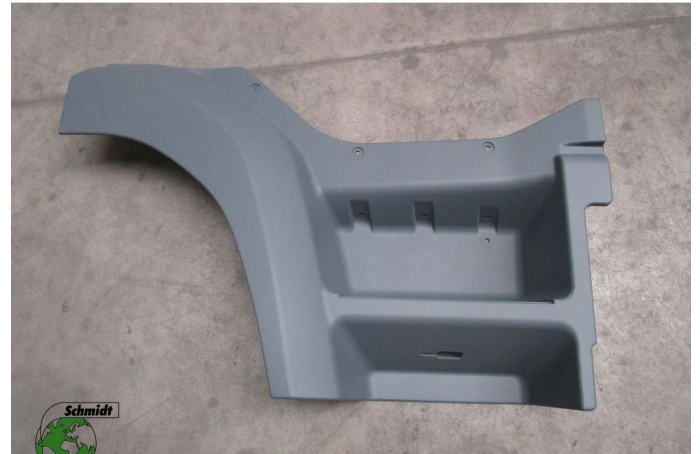

## DAF DAF CF 75 / 85 1656918 Instap (Rechts) Nieuw !!

<b>Chassis</b>	Partie cabine
<b>Id</b>	2871216
<b>Kilométrage</b>	0 km
<b>Carburant</b>	Autre
<b>Etat général</b>	Très bon
<b>Etat technique</b>	Très bon
<b>Etat optique</b>	Très bon
<b>Numéro de série</b>	1656918