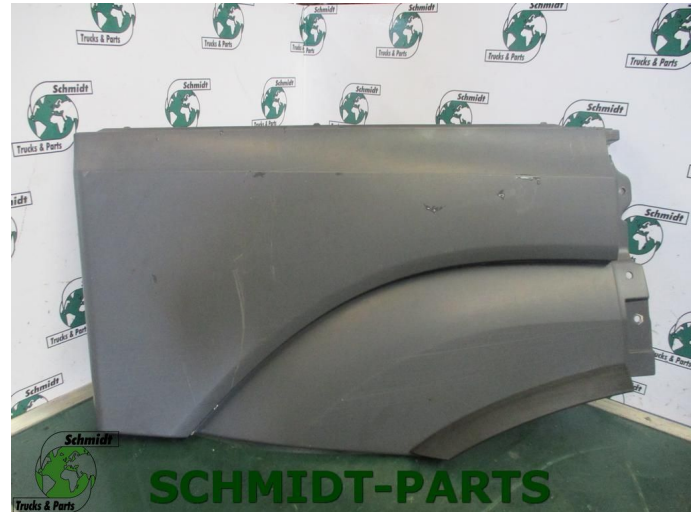

T.: [+31 24 378 00 44](tel:+31243780044)

E.: [info@schmidt-](mailto:info@schmidt-trucks.com)

trucks.com

De Ren 1

6562 JJ, Groesbeek

Nederland

Mercedes-Benz A 960 884 75 75 Cabineverlenger Recht Mp4

Chassis	Partie cabine
Année de construction	2013
Id	2874855
Kilométrage	0 km
Carburant	Autre
Etat général	Très bon
Etat technique	Très bon
Etat optique	Très bon
Numéro de série	A9608847475

Description

Mercedes-Benz Actros Mp4 Cabine Verlenger Recht

Model: 2012 t/m 2017

Mercedes-Benz Onderdeel Nummer: A 960 884 75 75

WG:550