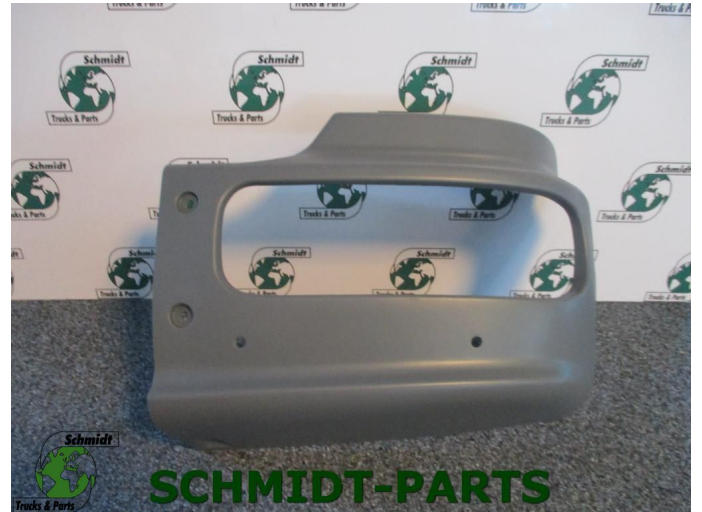

## Mercedes-Benz A 973 880 04 70 Atego Bumperhoek Links 8T

<b>Chassis</b>	Pare-chocs
<b>Année de construction</b>	2012
<b>Id</b>	2875141
<b>Kilométrage</b>	0 km
<b>Carburant</b>	Autre
<b>Etat général</b>	Très bon
<b>Etat technique</b>	Très bon
<b>Etat optique</b>	Très bon
<b>Numéro de série</b>	A9738800470

### Description

Mercedes-Benz Atego 8T Bumperhoek Links

Model: 2002 t/m 2014

Mercedes-Benz Onderdeel Nummer: A 973 880 04 70

Kleur: Grijs

NIEUW!