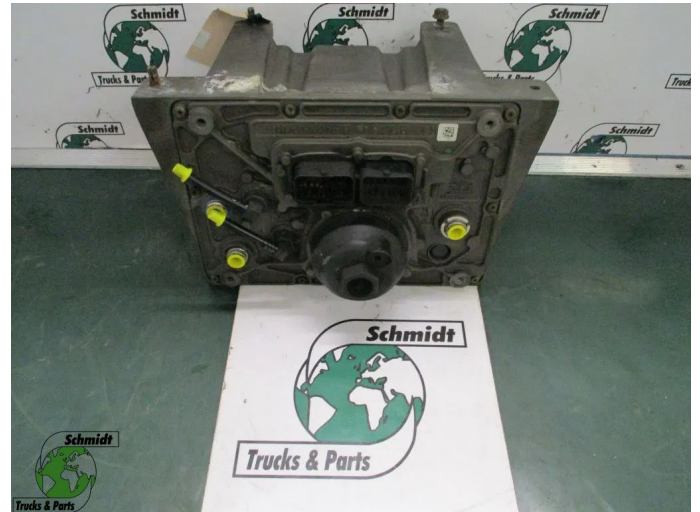

## DAF 1693191 / 1791540/1791540 ADBLUE POMP

Chassis	Électricité
Id	2876907
Kilométrage	0 km
Carburant	Autre
Etat général	Bon
Etat technique	Bon
Etat optique	Bon
Numéro de série	1693191 / 1791540

### Description

DAF XF / CF Adblue pump

PART 1693191 / 1791540 / 1795140

WG 224 // 384 // 651 //