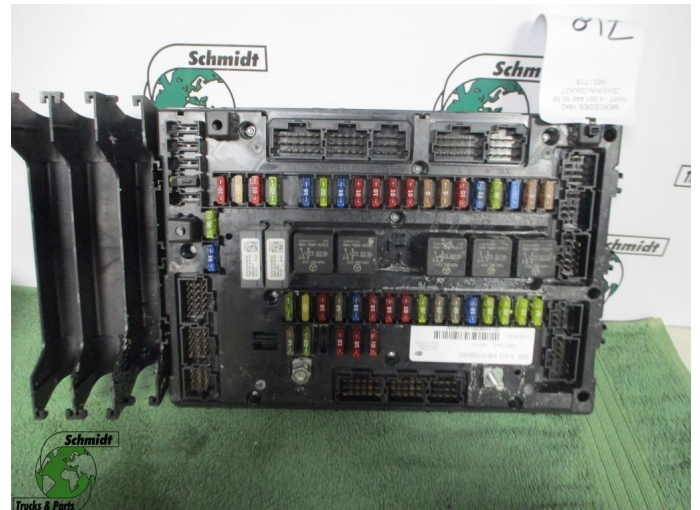

Chassis	Boîte à fusibles
Id	2879141
Kilométrage	0 km
Carburant	Autre
Etat général	Bon
Etat technique	Bon
Etat optique	Bon
Numéro de série	A 001 446 50 58

Description

MERCEDES-BENZ ZEKERINGKAST

PART NR: A 001 446 50 58