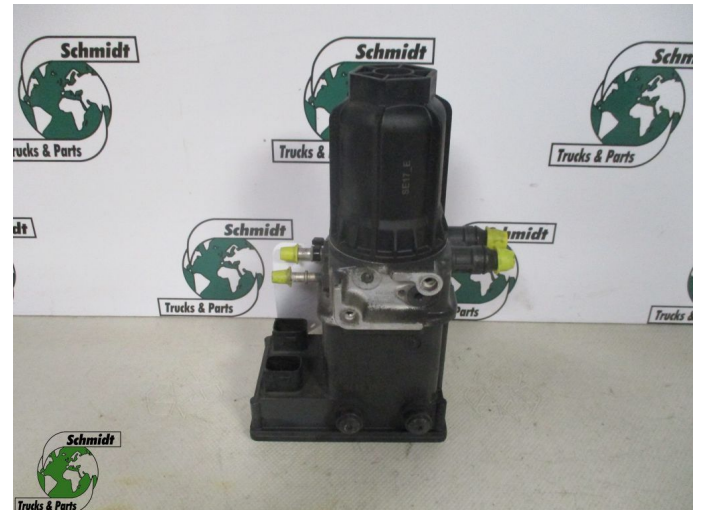

T.: [+31 24 378 00 44](tel:+31243780044)

E.: [info@schmidt-](mailto:info@schmidt-trucks.com)

trucks.com

De Ren 1

6562 JJ, Groesbeek

Nederland

Mercedes-Benz A 000 140 33 78 ADBLUE POMP MERCEDES BENZ ACTROS EURO 6

| | |
|-----------------|----------------------|
| Chassis | Système de carburant |
| Id | 2881735 |
| Kilométrage | 0 km |
| Carburant | Autre |
| Etat général | Bon |
| Etat technique | Bon |
| Etat optique | Bon |
| Numéro de série | A 000 140 33 78 |

Description

MERCEDES BENZ ADBLUE POMP NIEUWE EN GEBRUIKTE
OP VOORRAAD!!!

ACTROS ANTOS ATEGO EURO 6

PART NR: A 000 140 33 78

WG: 676// 525// 557// X7// 447// 478// 767// 755// 718// 768//

729// 650

NIEUWE: 3X OP VOORRAAD ZONDER WG