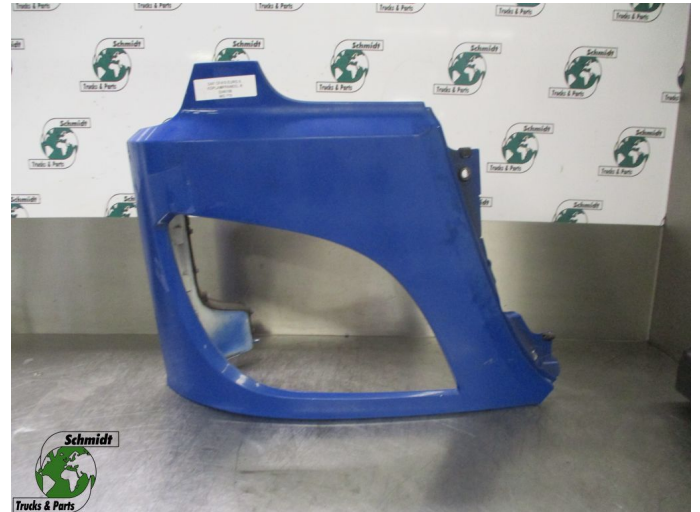

T.: [+31 24 378 00 44](tel:+31243780044)

E.: [info@schmidt-](mailto:info@schmidt-trucks.com)

trucks.com

De Ren 1

6562 JJ, Groesbeek

Nederland

DAF CF 2246198 KOPLAMPPANEEL RECHTS EURO 6

Chassis	Partie cabine
Id	2882472
Kilométrage	0 km
Carburant	Autre
Etat général	Bon
Etat technique	Bon
Etat optique	Bon
Numéro de série	2246198

Description

DAF CF KOPLAMPPANEEL
EURO 6

PART NR: 2246198

WG 779