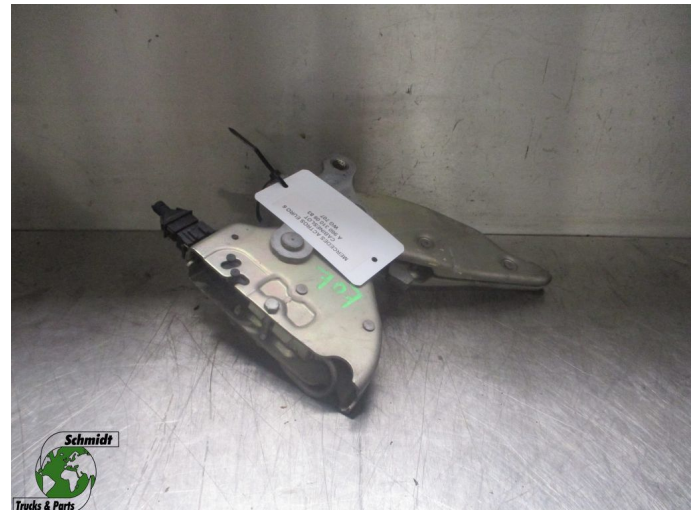

T.: [+31 24 378 00 44](tel:+31243780044)

E.: [info@schmidt-](mailto:info@schmidt-trucks.com)

trucks.com

De Ren 1

6562 JJ, Groesbeek

Nederland

Mercedes-Benz ACTROS A 960 310 09 83 CABINESLOT EURO 6

Chassis	Partie cabine
Id	2882573
Kilométrage	0 km
Carburant	Autre
Etat général	Bon
Etat technique	Bon
Etat optique	Bon
Numéro de série	A 960 310 09 83

Description

MERCEDES ACTROS CABINESLOT
EURO 6

PART NR: A 960 310 09 83
WG 707