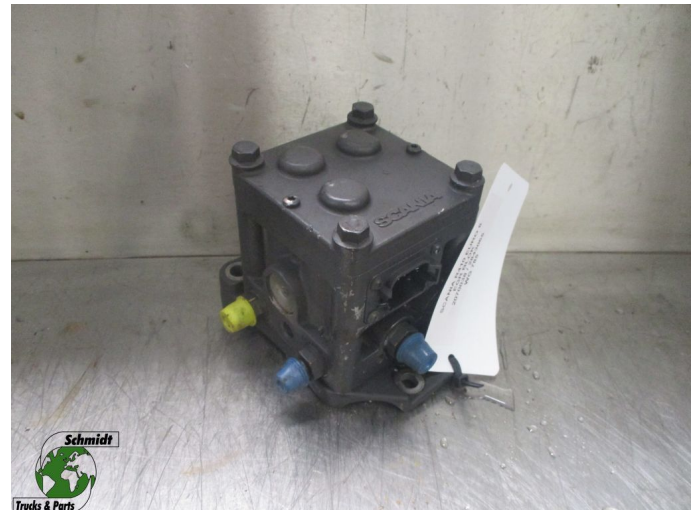

## Scania R410 2070038 / 2843065 EGR BLOK EURO 6 MODEL 2020

Chassis	Valve
Id	2882900
Kilométrage	0 km
Carburant	Autre
Etat général	Bon
Etat technique	Bon
Etat optique	Bon
Numéro de série	2070038

### Description

SCANIA R410 EGR BLOK  
EURO 6 MODEL 2020

PART NR: 2070038 / 2843065

WG 785// WG 924