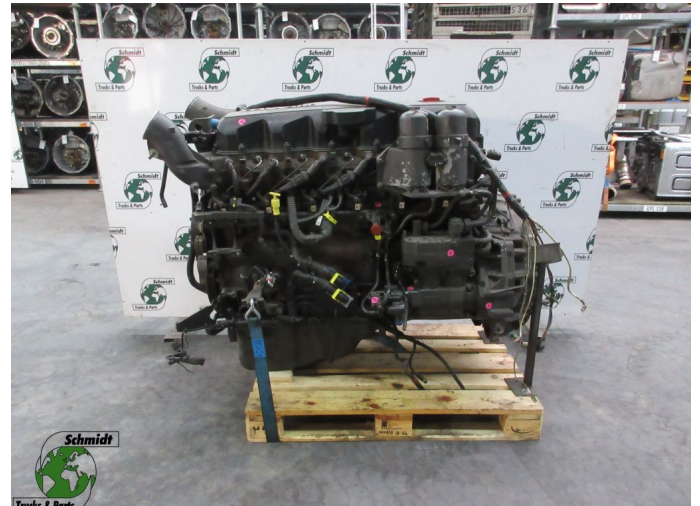

Description

DAF XF CF 410 EURO 5
PART 1855963
WG 652 LOC M 070