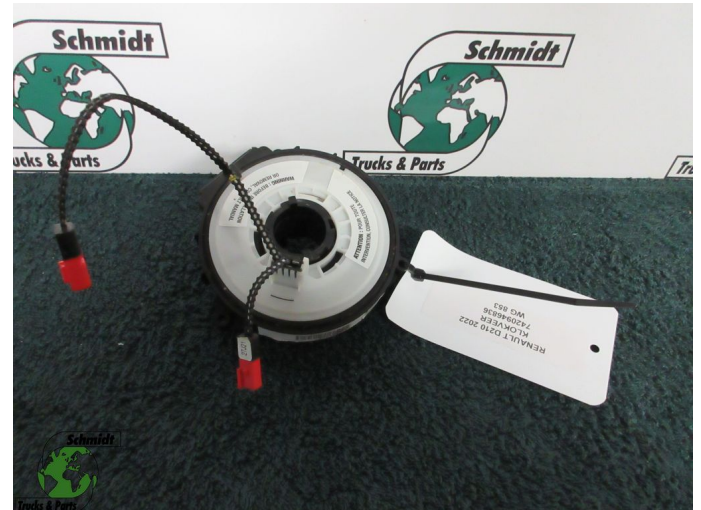

T.: [+31 24 378 00 44](tel:+31243780044)

E.: [info@schmidt-](mailto:info@schmidt-trucks.com)

trucks.com

De Ren 1

6562 JJ, Groesbeek

Nederland

Renault 7420946836 KLOKVEER RENAULT D210 EURO 6

Chassis	Électricité
Id	2885705
Kilométrage	0 km
Carburant	Autre
Etat général	Bon
Etat technique	Bon
Etat optique	Bon
Numéro de série	7420946836

Description

RENAULT D 210 EURO 6
PART 7420946836
WG 853