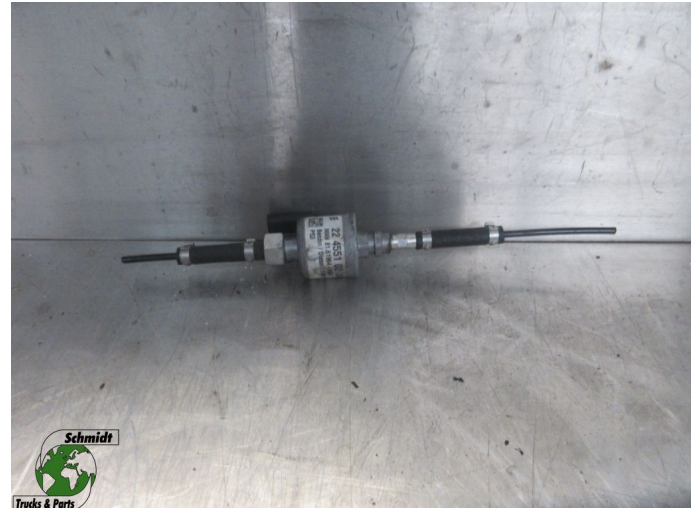

T.: [+31 24 378 00 44](tel:+31243780044)

E.: [info@schmidt-](mailto:info@schmidt-trucks.com)

trucks.com

De Ren 1

6562 JJ, Groesbeek

Nederland

MAN 81.61964-6047 DIESELPOMP STANDKACHEL 18.510 EURO 6

Chassis	Électricité
Id	2886770
Kilométrage	0 km
Carburant	Autre
Etat général	Bon
Etat technique	Bon
Etat optique	Bon
Numéro de série	81.61964-6047

Description

MAN 18.510
PART 81.61964-6047
WG 875