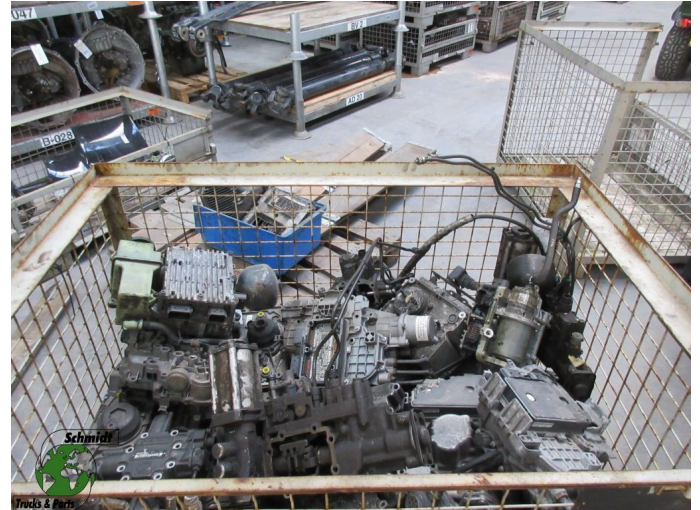

T.: [+31 24 378 00 44](tel:+31243780044)

E.: [info@schmidt-](mailto:info@schmidt-trucks.com)

trucks.com

De Ren 1

6562 JJ, Groesbeek

Nederland

DAF SCHAKELMODULATOR VOOR EXPORT ZIJN DEFECT !!!

Chassis	Attache
Id	2887503
Kilométrage	0 km
Carburant	Autre
Etat général	Moyen
Etat technique	Moyen
Etat optique	Moyen
Numéro de série	SCHAKELMODULATOR VOOR EXPORT ZIJ

Description

DIVERSEN SCHAKEL MODULATOR DAF VOLVO
MERCEDES MAN RENAULT MET PROBLEMMEN !!
VOOR DE EXPORT !!!!