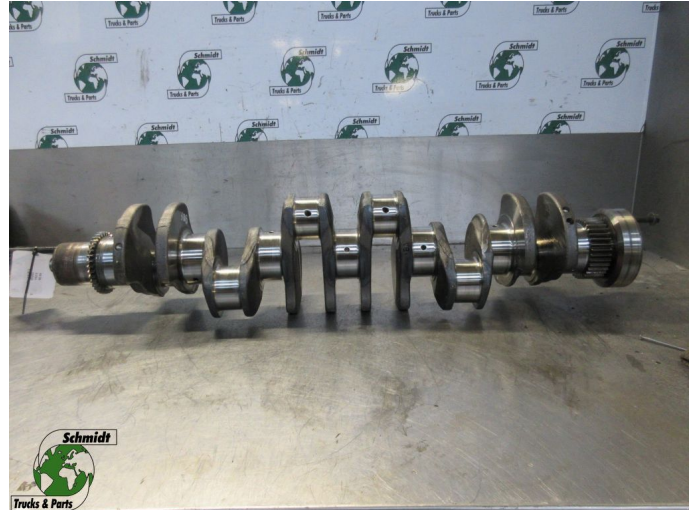

## DAF 1703115 KRUKAS DAF LF 220 EURO 5 EEV

<b>Chassis</b>	Vilebrequin
<b>Id</b>	2887791
<b>Kilométrage</b>	0 km
<b>Carburant</b>	Autre
<b>Etat général</b>	Bon
<b>Etat technique</b>	Bon
<b>Etat optique</b>	Bon
<b>Numéro de série</b>	1703115

### Description

DAF LF 45 220 EEV EURO 5  
PART 1703115  
WG 904 LOC GPL 112