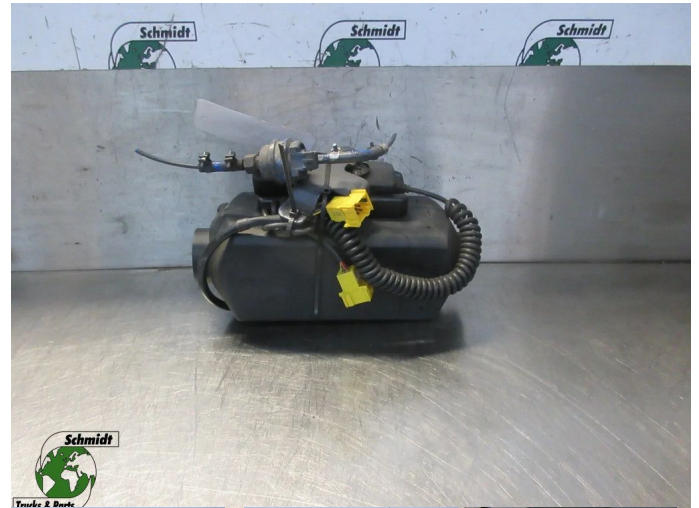

T.: [+31 24 378 00 44](tel:+31243780044)

E.: [info@schmidt-](mailto:info@schmidt-trucks.com)

trucks.com

De Ren 1

6562 JJ, Groesbeek

Nederland

Scania 1724826 standkachel Eberspacher D2

Chassis	Chauffage
Id	2888231
Kilométrage	0 km
Carburant	Autre
Etat général	Bon
Etat technique	Bon
Etat optique	Bon
Numéro de série	1724826

Description

SCANIA R480 STANDKACHEL EBERSPACHER D2

PARTNR.: 1724826

EG: 691

SCANIA R480
STANDKACHEL
1724826
WG 691

691