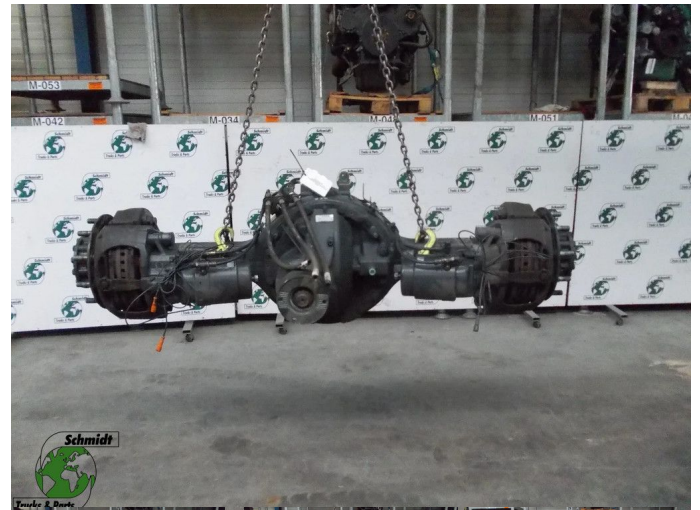

Description

IVECO S WAY 440S46 EURO 6 MODEL 2022
PART AS 5802047897//
KLOK NR 42560546 RATIO 1,370
WIELKLAUW 7186804
REMCLAUW 42568071 R//42568072 L //
WG 832 LOC GPL 041